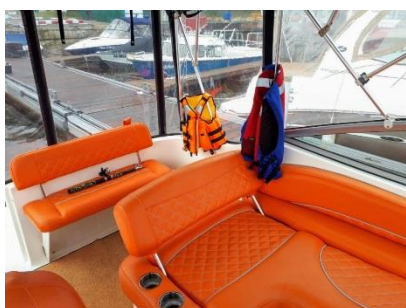

## Bayliner 245

Длина (м):	7.34
Ширина (м):	2.55
Осадка (м):	0.6
Двигатель:	MerCruiser (220 л.с.)
Наработка двигателя (м/ч):	300
Запас топлива (л):	245
Запас воды (л):	75
Пассажировместимость (чел.):	8
Число кают:	2
Спальных мест (чел.):	4
Год постройки:	2006
Страна производитель:	США
Место нахождения:	г. Долгопрудный
Цена (руб.):	1 700 000