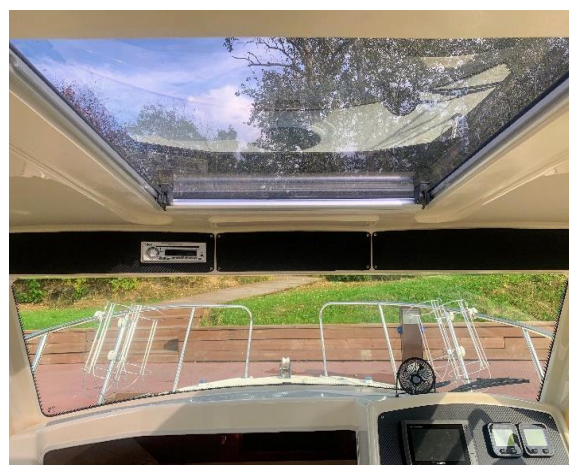

Velvette 23 Active Sedan

Длина (м):	7.06
Ширина (м):	2.55
Осадка (м):	0.9
Высота борта на миделе (м):	1.48
Двигатель:	Yamaha 150 л.с.
Наработка двигателя (м/ч):	150
Запас топлива (л):	215
Запас воды (л):	50
Пассажировместимость (чел.):	8
Число кают/спальных мест:	2/4
Год постройки:	2016
Страна производитель:	Россия
Место нахождения:	г. Долгопрудный
Цена (руб.):	2 500 000

Катер в отличном состоянии! Без вложений.

Комплектация:

- двухосный прицеп
- холодильник
- газовая плита с баллоном и безопасным рундуком для газа
- душевая установка на кокпите
- сдвижной люк на крыше кабины
- большой съёмный стол на корме
- гидравлическое управление
- картплоттер Garmin
- магнитола (CD/MP3, 4 колонки)
- релинг за кормовым диваном
- поручни металлические по правому и левому борту