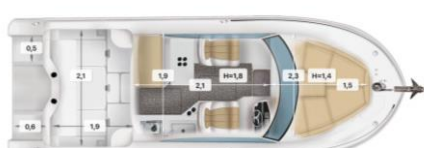

Моторный катер Velvette 23 Active Sedan

Длина (м):	7.06
Ширина (м):	2.55
Осадка (м):	0.90
Высота борта на миделе (м):	1.48
Двигатели (л.с.):	Yamaha (150 л.с.)
Наработка двигателей (м/ч):	328
Запас топлива (л):	215
Запас воды (л):	50
Пассажировместимость (чел.):	8
Число кают:	2
Число спальных мест:	4
Год постройки:	2016
Страна производитель:	Россия
Место нахождения:	г. Долгопрудный
Цена (руб.):	4 200 000