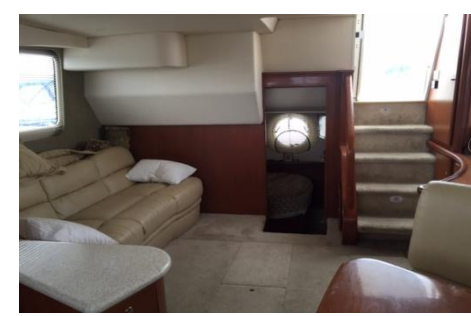

## Silverton 35

Длина (м):	12.24
Ширина (м):	4.08
Осадка (м):	0.86
Водоизмещение (т):	18.6
Двигатели (л.с.):	Volvo Penta 8.1 L 2x375
Наработка двигателя (м/ч):	210
Запас топлива (л):	1241
Запас воды (л):	379
Пассажировместимость (чел.):	12
Число кают:	3
Спальных мест (чел.):	6
Год постройки:	2004
Страна производитель:	США
Место нахождения:	г. Долгопрудный
Цена (руб.):	6 900 000 <b>5 700 000</b>

### Дополнительная информация

- Картплоттер, эхолот
- Отопитель Webasto
- Климат-контроль во всех каютах
- Акустическая система
- Светоимпульсные отмашки
- Шумоизоляция
- 3 душевые, 2 туалета
- Хардтоп на флайбридже
- Речная рация
- Спутниковое телевидение
- 3 телевизора, DVD
- Платформа для гидроцикла
- Новые тенты